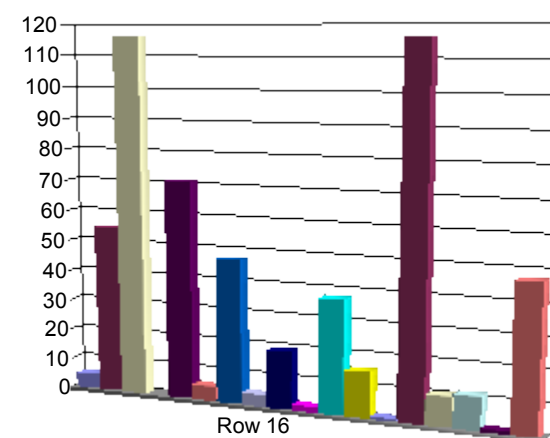

COMUNE DI PECORARA (PC)

Ufficio Elettorale

comune.pecorara@sintranet.it

Via Municipio, 2 - 29010 PECORARA (PC)

tel. 0523 999110 - fax. 0523 999319

ELEZIONE DEL SENATO DELLA REPUBBLICA DEL 9 - 10 APRILE 2006

Sez. El. n°	NUMERO ELETTORI			NUMERO VOTANTI			VOTI VALIDI ATTRIBUITI																			
	m	f	tot.	m	f	tot.	1	2	3	4	5	6	7	8	9	10	11	12	13	14	15	16	17	18		
1	403	337	740	348	244	592																				
							5	55	116	0	71	5	47	4	19	2	37	15	1	116	10	11	1	47		
PERCENTUALE SUI VOTANTI %							0,84	9,29	19,59	0	11,99	0,84	7,94	0,68	3,21	0,34	6,25	2,53	0,17	19,59	1,69	1,86	0,17	7,94		
PERCENTUALE SUI V.VALIDI %							0,89	9,79	20,64	0	12,63	0,89	8,36	0,71	3,38	0,36	6,58	2,67	0,18	20,64	1,78	1,96	0,18	8,36		
AFFLUENZA AL VOTO %							80,00																			
Pecorara li 10 aprile 2006							TOT VOTI Validi	SCHEDE E VOTI NON VALIDI				il n. dei votanti														
								Schede Nulle	Numero schede bianche	N.compless. v.contest.e provv. non assegnati																
							562	12	18	0	592															
PERCENTUALE SUI VOTANTI %								2,03	3,04	0																
PERCENTUALE SUI V.VALIDI %								2,14	3,2	0																

Senato - politiche 2006